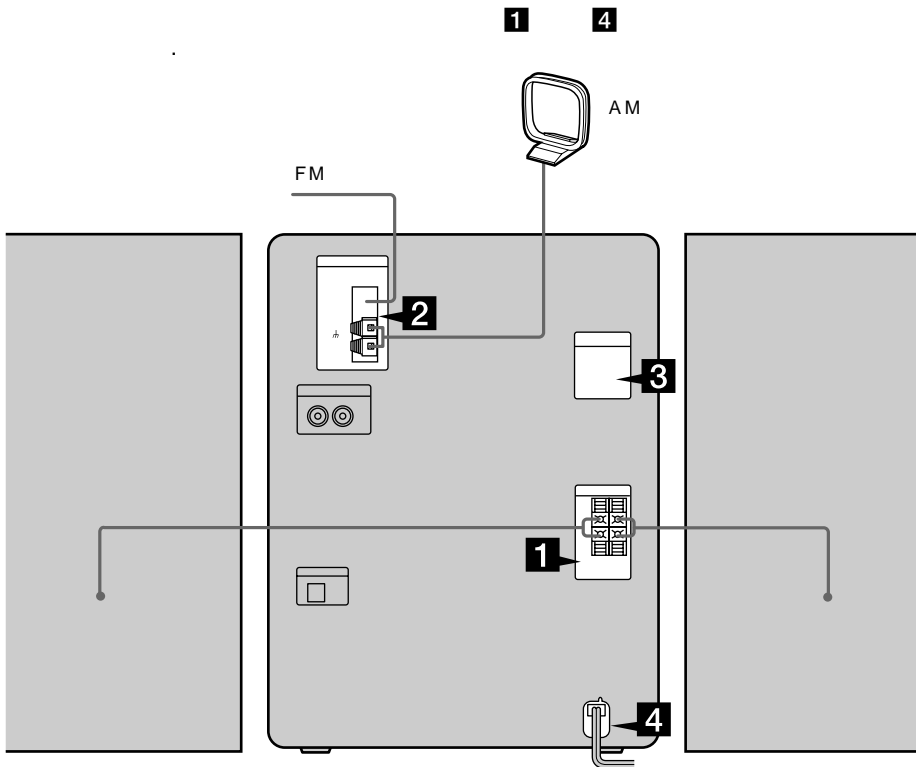

1

SPEAKER

2 FM/AM

AM

AM

FM