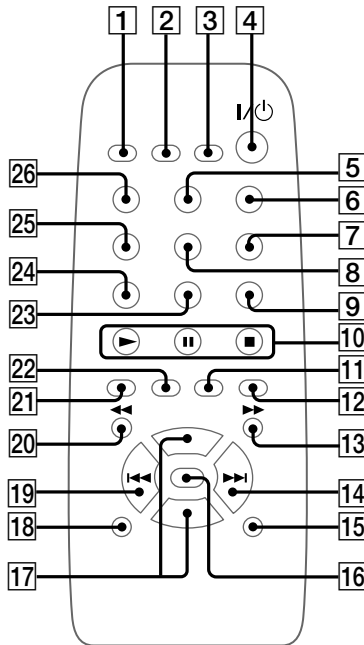

A - G

- CHECK **8** (11)
- CLEAR **12** (11)
- CLOCK/TIMER SELECT **2** (21, 24)
- CLOCK/TIMER SET **3** (8, 20, 23)
- DBFB **26** (21)
- DIMMER **23** (24)
- DISC SKIP **9** (9, 11)
- DISPLAY **18** (24)
- ENTER/YES **11** (8, 10, 12, 13, 14, 21, 22, 23)
- FUNCTION **15** (9, 18)
- GROOVE **16** (21)

M - Z

- MENU/NO **21** (13)
- MUSIC MENU **6** (22)
- NAME EDIT/
  CHARACTER **22** (11, 16)
- REPEAT **7** (9)
- SCROLL **25** (12, 25)
- SLEEP **1** (23)
- SURROUND **5** (21)
- TUNER/BAND **24** (13, 15)
- VOL +/- **17**

- I/⏻ **4**
- **10**
- **10**
- ▣ **10**
- ▶▶ **13**
- ▶▶▶ **14**
- ◀◀ **19**
- ◀◀◀ **20**